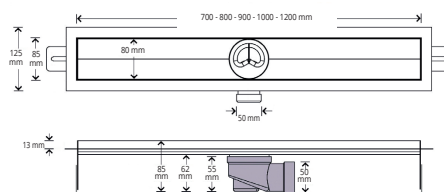

PSHWDL 70 / 80 / 90 / 100 / 120

PROSHOWER TILE PROSHOWER LINE

ACCIAIO INOX AISI 304/1.4301-V2A
SUPER LUCIDO

Articolo	Descrizione	Pz/Cf
PSHWT 30	PROSHOWER TILE - ACC - Griglia L 30 x 8 cm in acciaio inox AISI 304	1
PSHWT 70	PROSHOWER TILE - ACC - Griglia L 70 x 8 cm in acciaio inox AISI 304	1
PSHWT 80	PROSHOWER TILE - ACC - Griglia L 80 x 8 cm in acciaio inox AISI 304	1
PSHWT 90	PROSHOWER TILE - ACC - Griglia L 90 x 8 cm in acciaio inox AISI 304	1
PSHWT 100	PROSHOWER TILE - ACC - Griglia L 100 x 8 cm in acciaio inox AISI 304	1
PSHWT 120	PROSHOWER TILE - ACC - Griglia L 120 x 8 cm in acciaio inox AISI 304	1