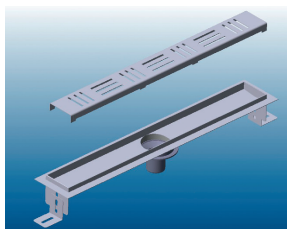

PROSHOWER BASE L

ACCIAIO INOX AISI 304/1.4301-V2A
SUPER LUCIDO

* L 30 cm

CORPO CANALINA IN ACCIAIO INOX AISI 304

Articolo	Descrizione	Pz/Cf
PSHWDL 30	PROSHOWER BASE L-ACC-L 30 x 8 cm	1
PSHWDL 70	PROSHOWER BASE L-ACC-L 70 x 8 cm	1
PSHWDL 80	PROSHOWER BASE L-ACC-L 80 x 8 cm	1
PSHWDL 90	PROSHOWER BASE L-ACC-L 90 x 8 cm	1
PSHWDL 100	PROSHOWER BASE L-ACC-L 100 x 8 cm	1
PSHWDL 120	PROSHOWER BASE L-ACC-L 120 x 8 cm	1

PSHWDL 70 / 80 / 90 / 100 / 120

PROSHOWER TILE PROSHOWER LINE

ACCIAIO INOX AISI 304/1.4301-V2A
SUPER LUCIDO

Articolo	Descrizione	Pz/Cf
PSHWT 30	PROSHOWER TILE - ACC - Griglia L 30 x 8 cm in acciaio inox AISI 304	1
PSHWT 70	PROSHOWER TILE - ACC - Griglia L 70 x 8 cm in acciaio inox AISI 304	1
PSHWT 80	PROSHOWER TILE - ACC - Griglia L 80 x 8 cm in acciaio inox AISI 304	1
PSHWT 90	PROSHOWER TILE - ACC - Griglia L 90 x 8 cm in acciaio inox AISI 304	1
PSHWT 100	PROSHOWER TILE - ACC - Griglia L 100 x 8 cm in acciaio inox AISI 304	1
PSHWT 120	PROSHOWER TILE - ACC - Griglia L 120 x 8 cm in acciaio inox AISI 304	1

TILE

PSHWT 70/80/90/100/120

* L 30 cm

LINE

PSHWL 70/80/90/100/120

Articolo	Descrizione	Pz/Cf
PSHWL 70	PROSHOWER LINE - ACC - Griglia L 70 x 8 cm in acciaio inox AISI 304	1
PSHWL 80	PROSHOWER LINE - ACC - Griglia L 80 x 8 cm in acciaio inox AISI 304	1
PSHWL 90	PROSHOWER LINE - ACC - Griglia L 90 x 8 cm in acciaio inox AISI 304	1
PSHWL 100	PROSHOWER LINE - ACC - Griglia L 100 x 8 cm in acciaio inox AISI 304	1
PSHWL 120	PROSHOWER LINE - ACC - Griglia L 120 x 8 cm in acciaio inox AISI 304	1